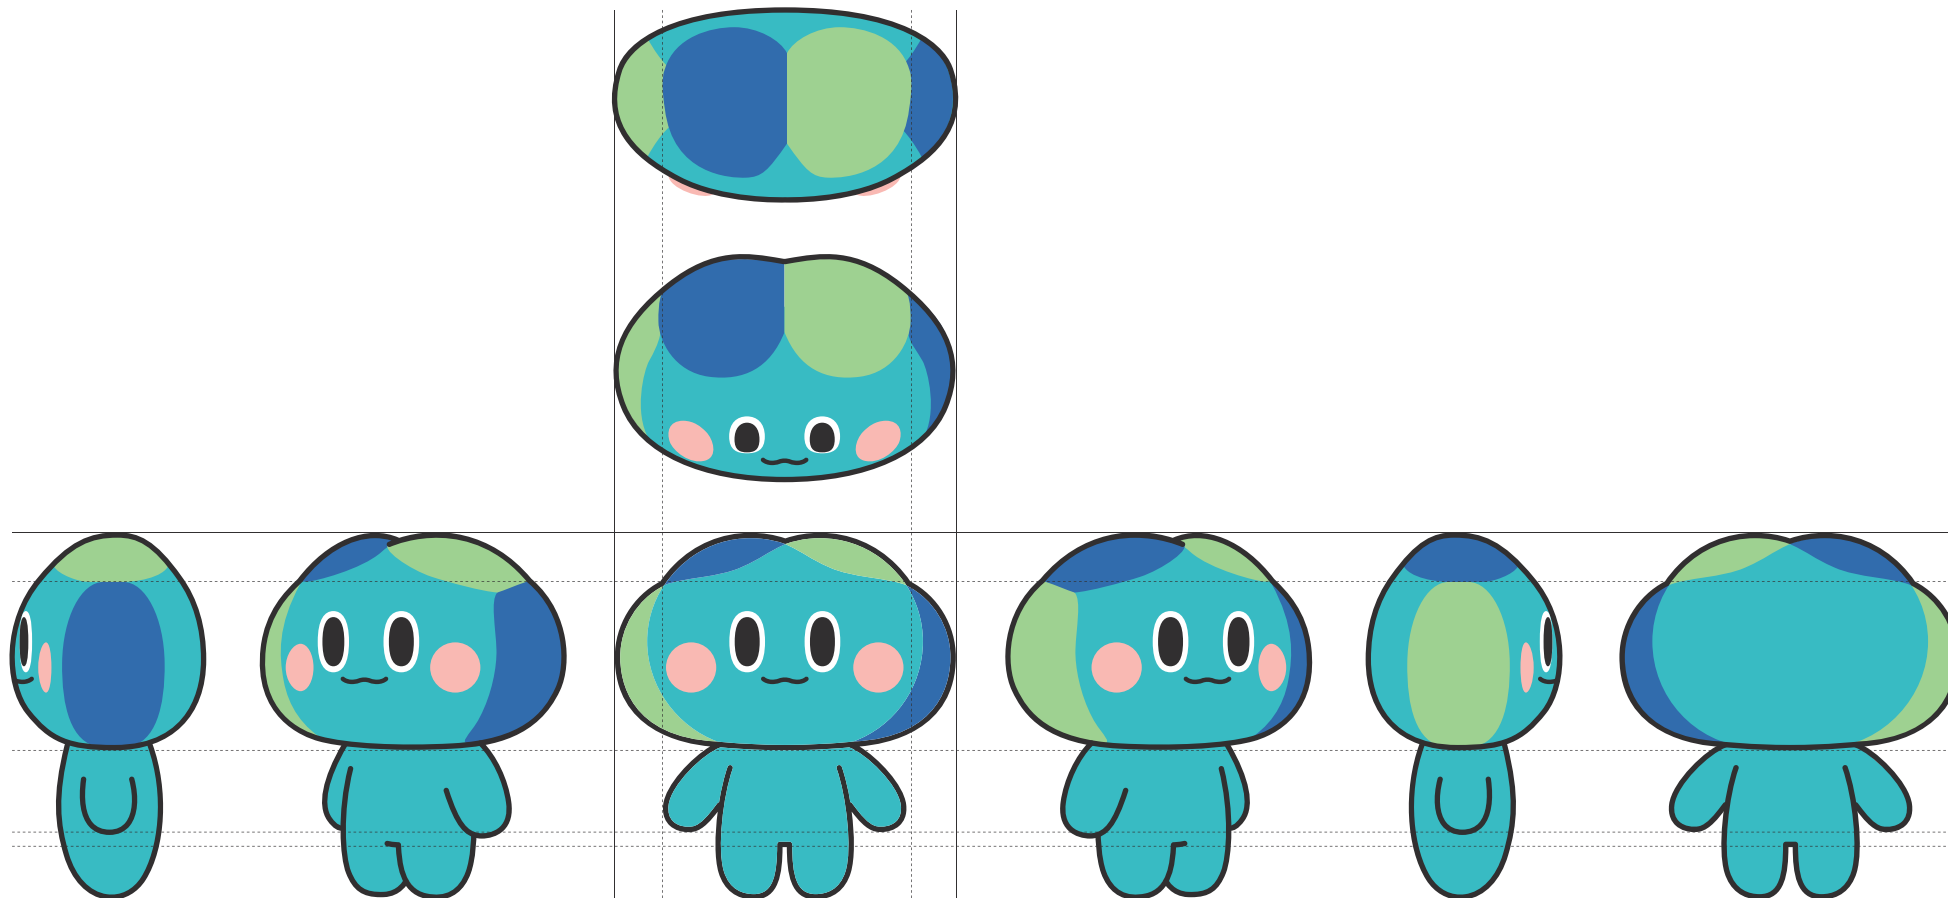

우
하

경기도 도정캐릭터 봉공이 베이직 매뉴얼 북

CHARACTER OF GYEONGGI-DO, BONG-GONG BASIC MANUAL BOOK

캐릭터 스토리

#봉공이의 탄생

#봉공이의 탄생2

캐릭터 스토리

#이건 뭐지?

#경기도민 봉공이의 일상

캐릭터 프로필

이름

봉공이

변화, 기회의 자음인 ㅃ, ㅎ, ㄱ, ㅎ를 세로로 조합
나라나 사회를 위해 힘써 일함, 공직에 종사함 등의 숨은 뜻이 있음

생일

경기 1004년(새싹 기준 경기 1년) 7월 1일

성격

캐릭터 턴어라운드

색상규정

MAIN COLORS

SUB COLORS

국문 로고타입

기본 로고타입

응용 로고타입

영문 로고타입

Bong Bong

금지규정

비례를 임의로 변경하는 경우

색상을 임의로 변경하는 경우

신체비율을 임의로 조정하는 경우

이목구비 등 형태를 변경하는 경우

색상을 특별한 사유 없이 좌우반전하는 경우

저화질의 그래픽을 사용하는 경우